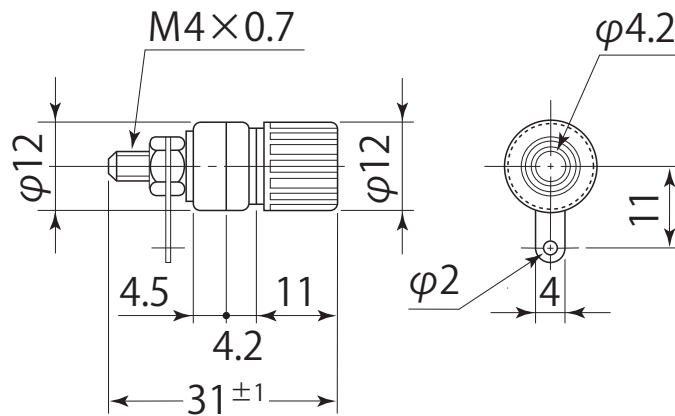

Product Description

商品説明

Number 品番	MT-129	Types 種類	Terminals ターミナル	Photo 写真
Circuit 回路		Operation 機能		
Rating 定格	3A.125V.AC	Terminal 端子		
Insulation resistance 絶縁抵抗	DC.500V/100MΩ or more	Voltage breakdown 耐電圧	AC. 2,000V/1min	
Contact resistance 接触抵抗		Exterior 外観		

Dimensions 寸法図

Panel Thickness 1 ~ 2
取付板厚

Details 詳細

Select a color from the following
本体色は以下からお選びください

R	Red 赤
K	Black 黒

The knobs cannot be removed.
ツマミを外すことはできません

Knobs are made of ABS plastic.
ツマミ材質はABS樹脂です